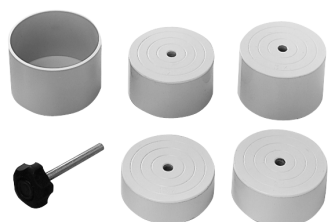

トップアーム N [122103]
(ℓ=910 ~ 1635mm)

トップアーム N 40cm [122104]
(ℓ=395 ~ 600mm)

スライドポール S (ダボ付) [232465]
(90 ~ 210cm)

スライドポール L (ダボ付) [232466]
(125 ~ 300cm)

balancer N2.0K [122327]
 balancer N2.5K [122328]
 balancer N3.0K [122329]

ダボ受け

ダボ受金具 マンフロット用 [122354]

ダブルダボ 2分 [122310]

ダブルダボ 3分 [122311]

ダブルダボ (16φ/17φ) [122309]

ダボネジ 3分 (長) [122312]