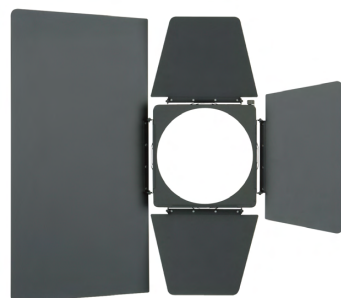

Accessories

アクセサリ

ライトカッター

LightCutter

ライトカッターC 180φレフ用 [121500]
ライトカッターA 230φレフ用 [121501]

ライトカッターA (両羽特大) [121597]

ライトカッター (4面用) N117φ [121504]
彗星-Ⅲヘッド/CT-150用

ライトカッターA (右羽特大) [121598]

カクテルカッターA 230φレフ用 [121520]
4枚のカラーフィルターが装着できます。

ライトカッターA (左羽特大) [121599]