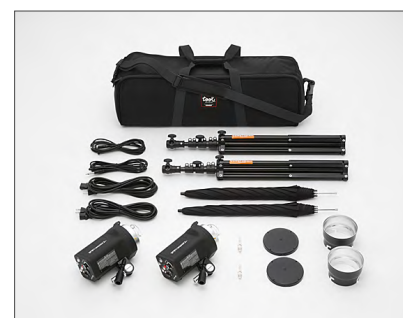

Generators

電源部

モノブロックタイプ

シャッターチャンス優先した充電完了前発光など
プロ仕様のスペックを追求。

豊富なCXタイプのアクセサリ一群も使用可能なエントリーモデル

CT-200jr [002161]

最大出力: 200Ws

ストロボ調光範囲 FULL~1/16

■プロ仕様のエントリーモデル

充電時間1秒台。シャッターチャンス優先した充電完了前発光、豊富なCXアクセサリ群を使用でき、反射光を抑える黒のつや消し塗装のプロスペックでありながら、コストパフォーマンスにすぐれたエントリーモデルです。

■CXシリーズのアクセサリに対応

CT-200jrはCXシリーズのヘッドアクセサリがそのまま使えます。このため、お手持ちの機材を有効に生かすことが可能です。

仕 様

品名	CT-200jr	
充電時間(秒)	50Hz	1.8 (FULL)
	60Hz	1.6 (FULL)
最大出力	200Ws	
出力調光範囲	FULL~1/16	
モデリングランプ	ハロゲンランプ AC110V/50W以下	
クーリングファン	-	
閃光時間	1/800 (FULL)	
寸法	110 (φ) × 230 (ℓ) mm (CT-jrリフレクター110φ含む)	
重量	1.5kg	

● CT-200jr アンブレラセット

002161	CT-200jr	1
232730	アンブレラ45 (850φ)	1
232458	CMS-4Bミニスタンド	1

● CT-200jr アンブレラ2灯セット

002161	CT-200jr	2
232730	アンブレラ45 (850φ)	2
232458	CMS-4Bミニスタンド	2
122478	TW 布バッグ (黒ベルト)	1